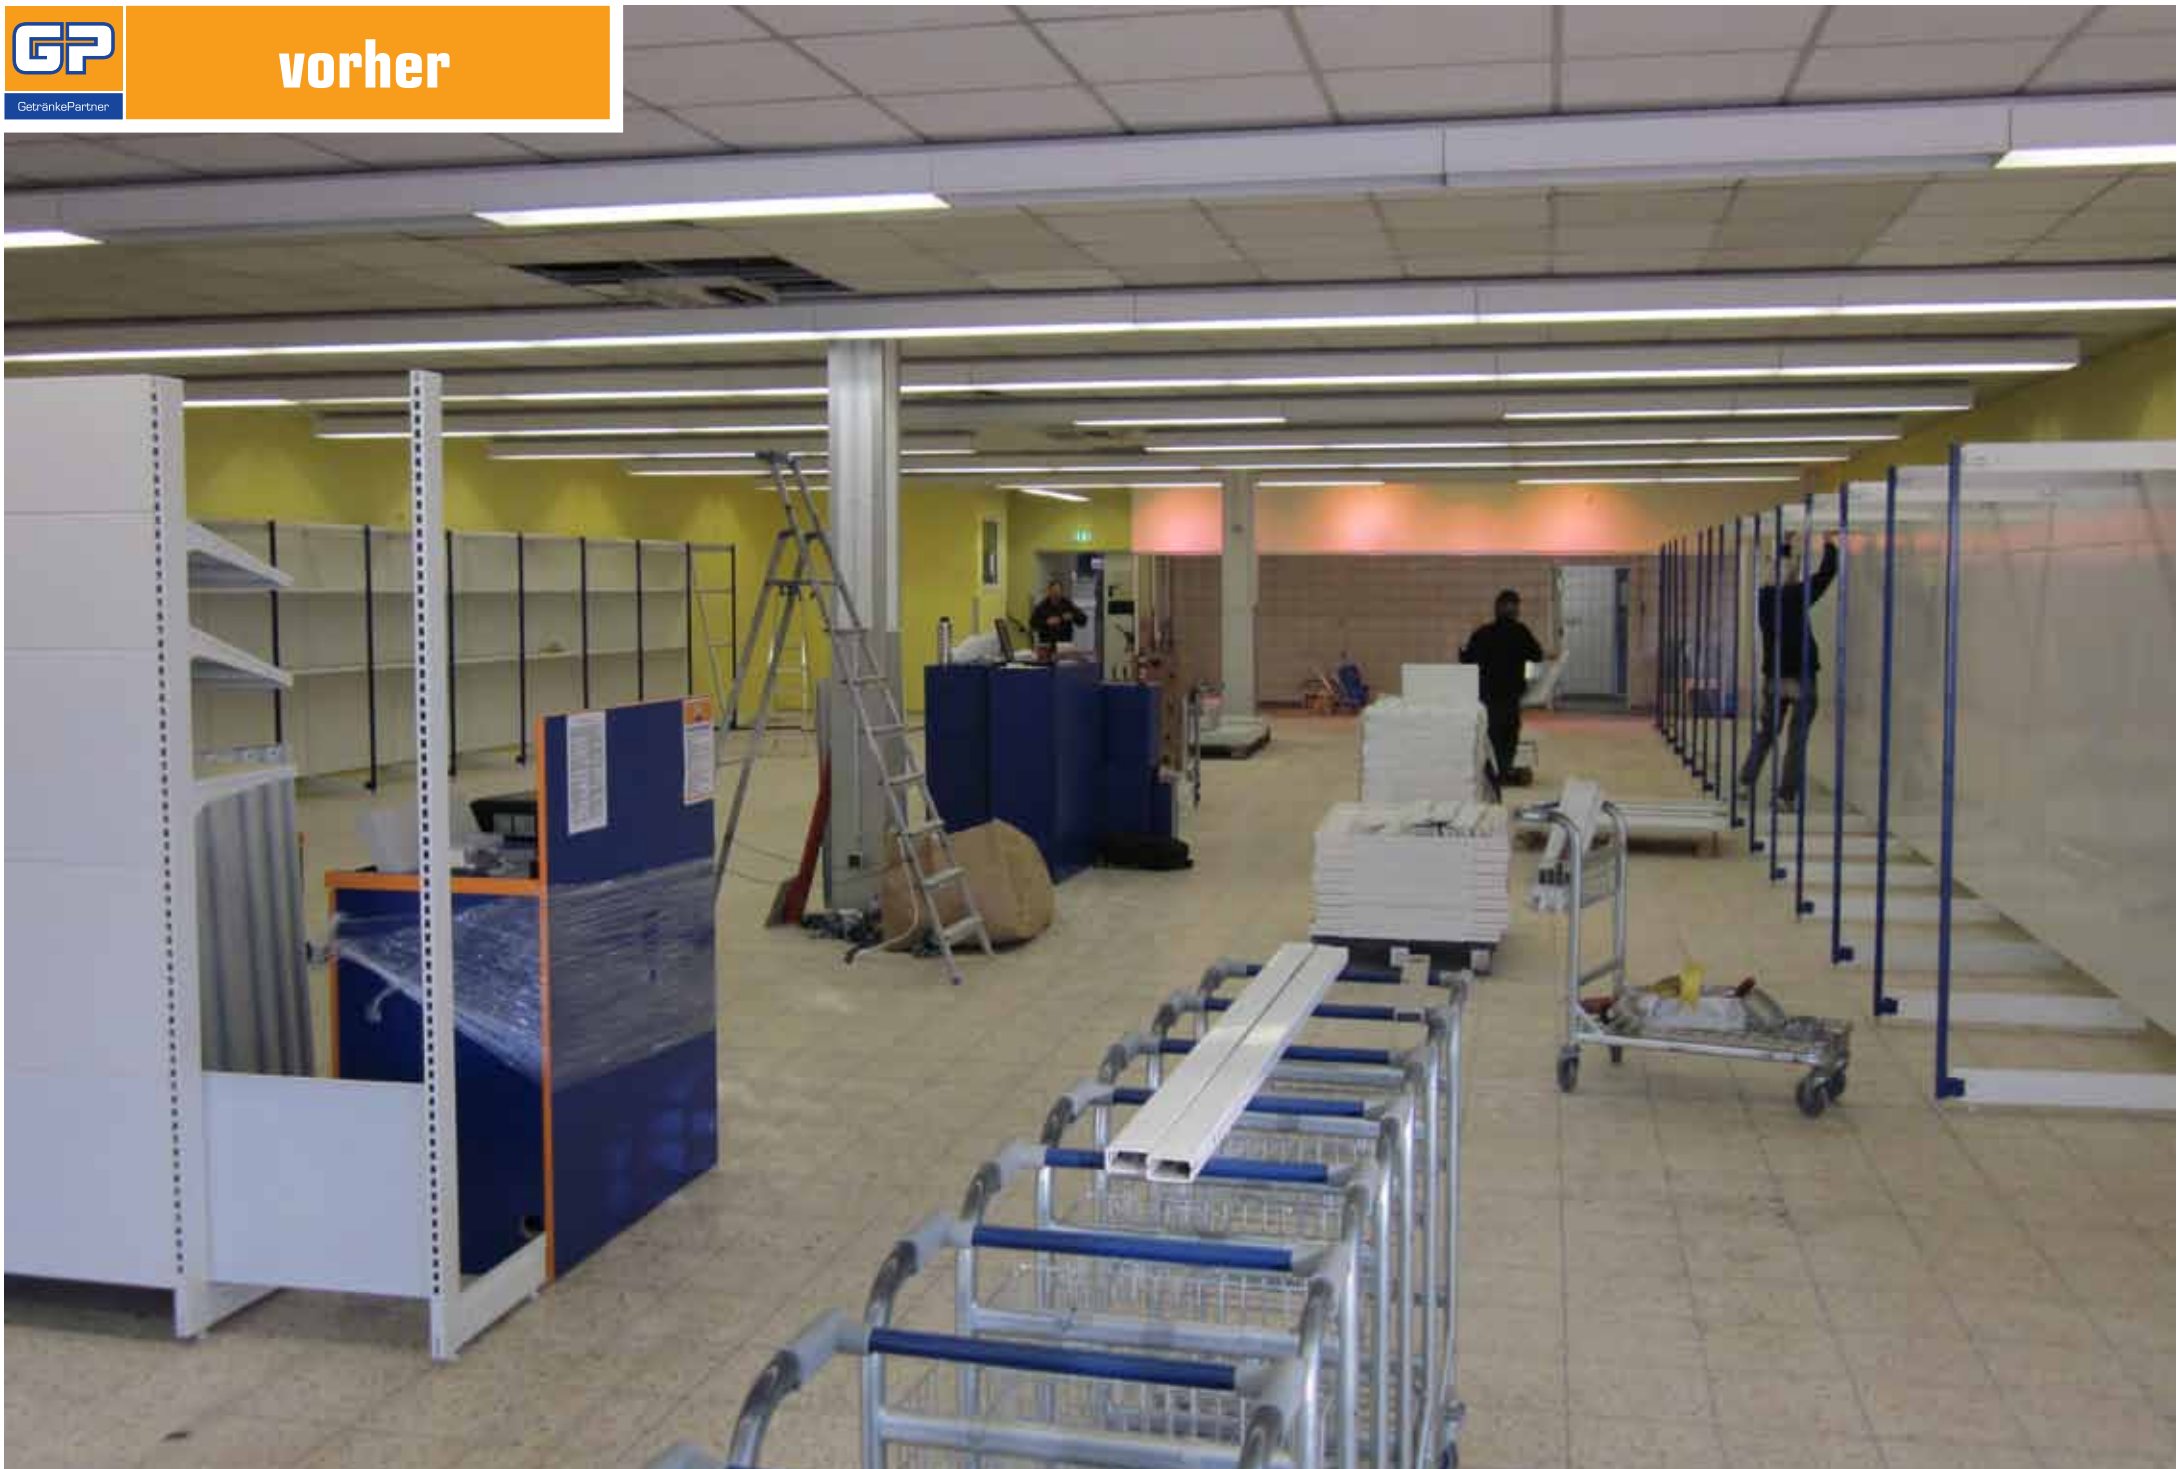

# Neueröffnung

GP Willert

Calenberger Straße 21 · 30926 Seelze

**vorher**

GetränkePartner

**nachher**

Angebot(e)

Ger-Träger