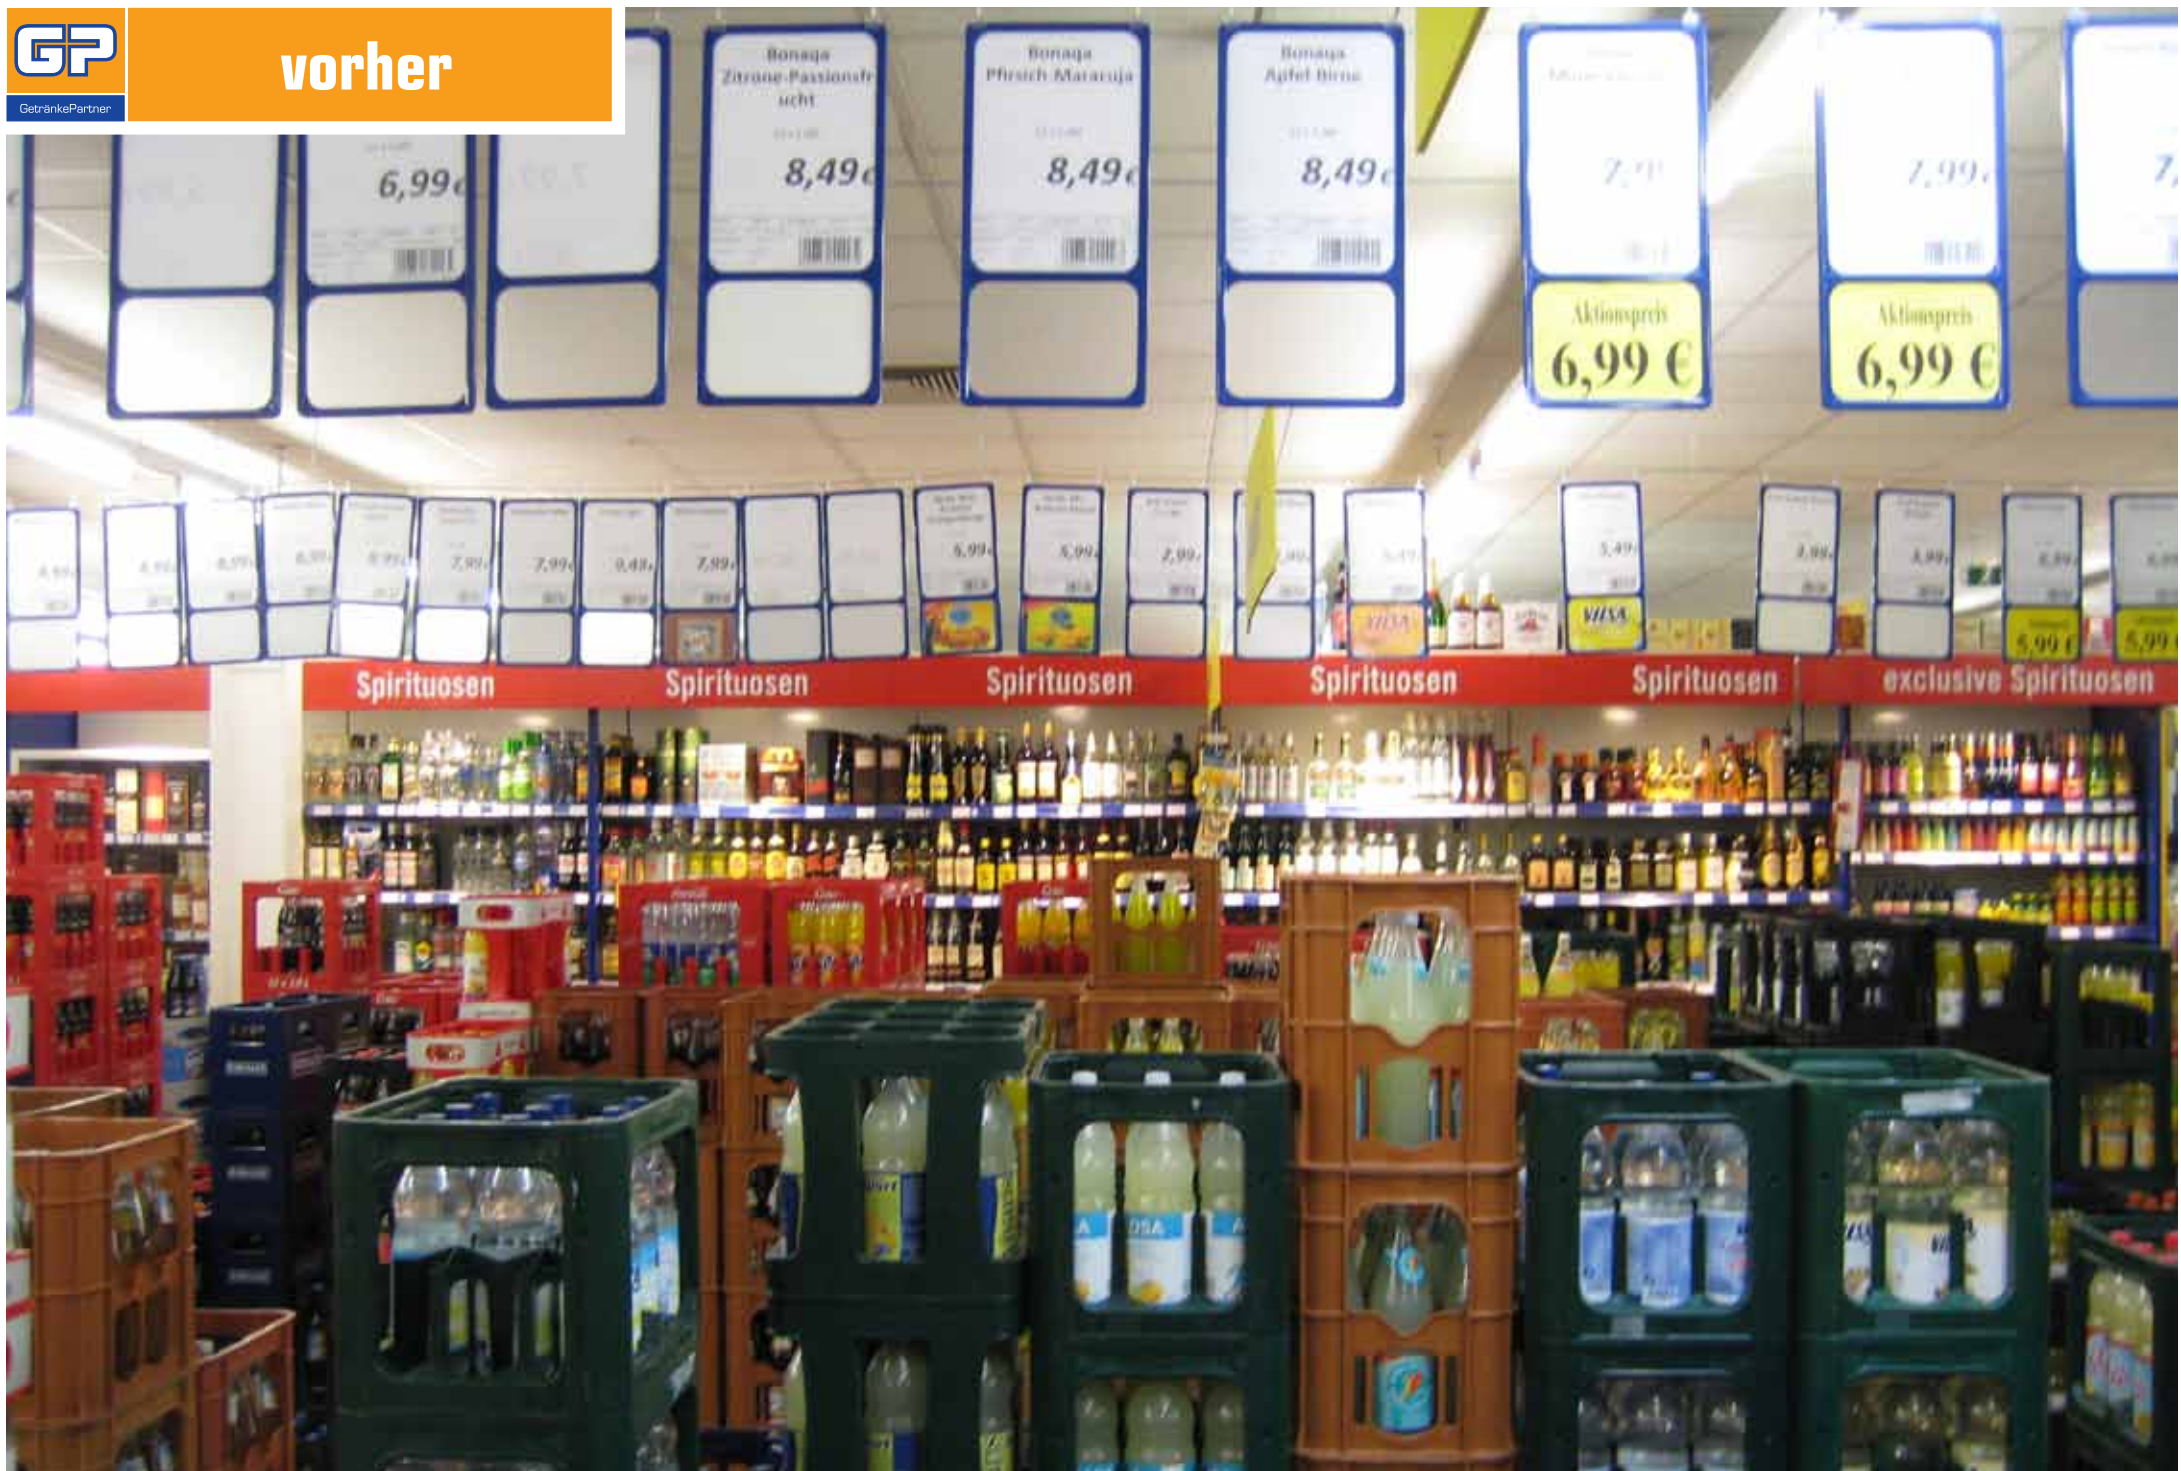

Neueröffnung

GP Idafehn

Hauptstraße 165 b · 26842 Idafehn

vorher

Biere

Kasse 2

GetränkePartner

nachher