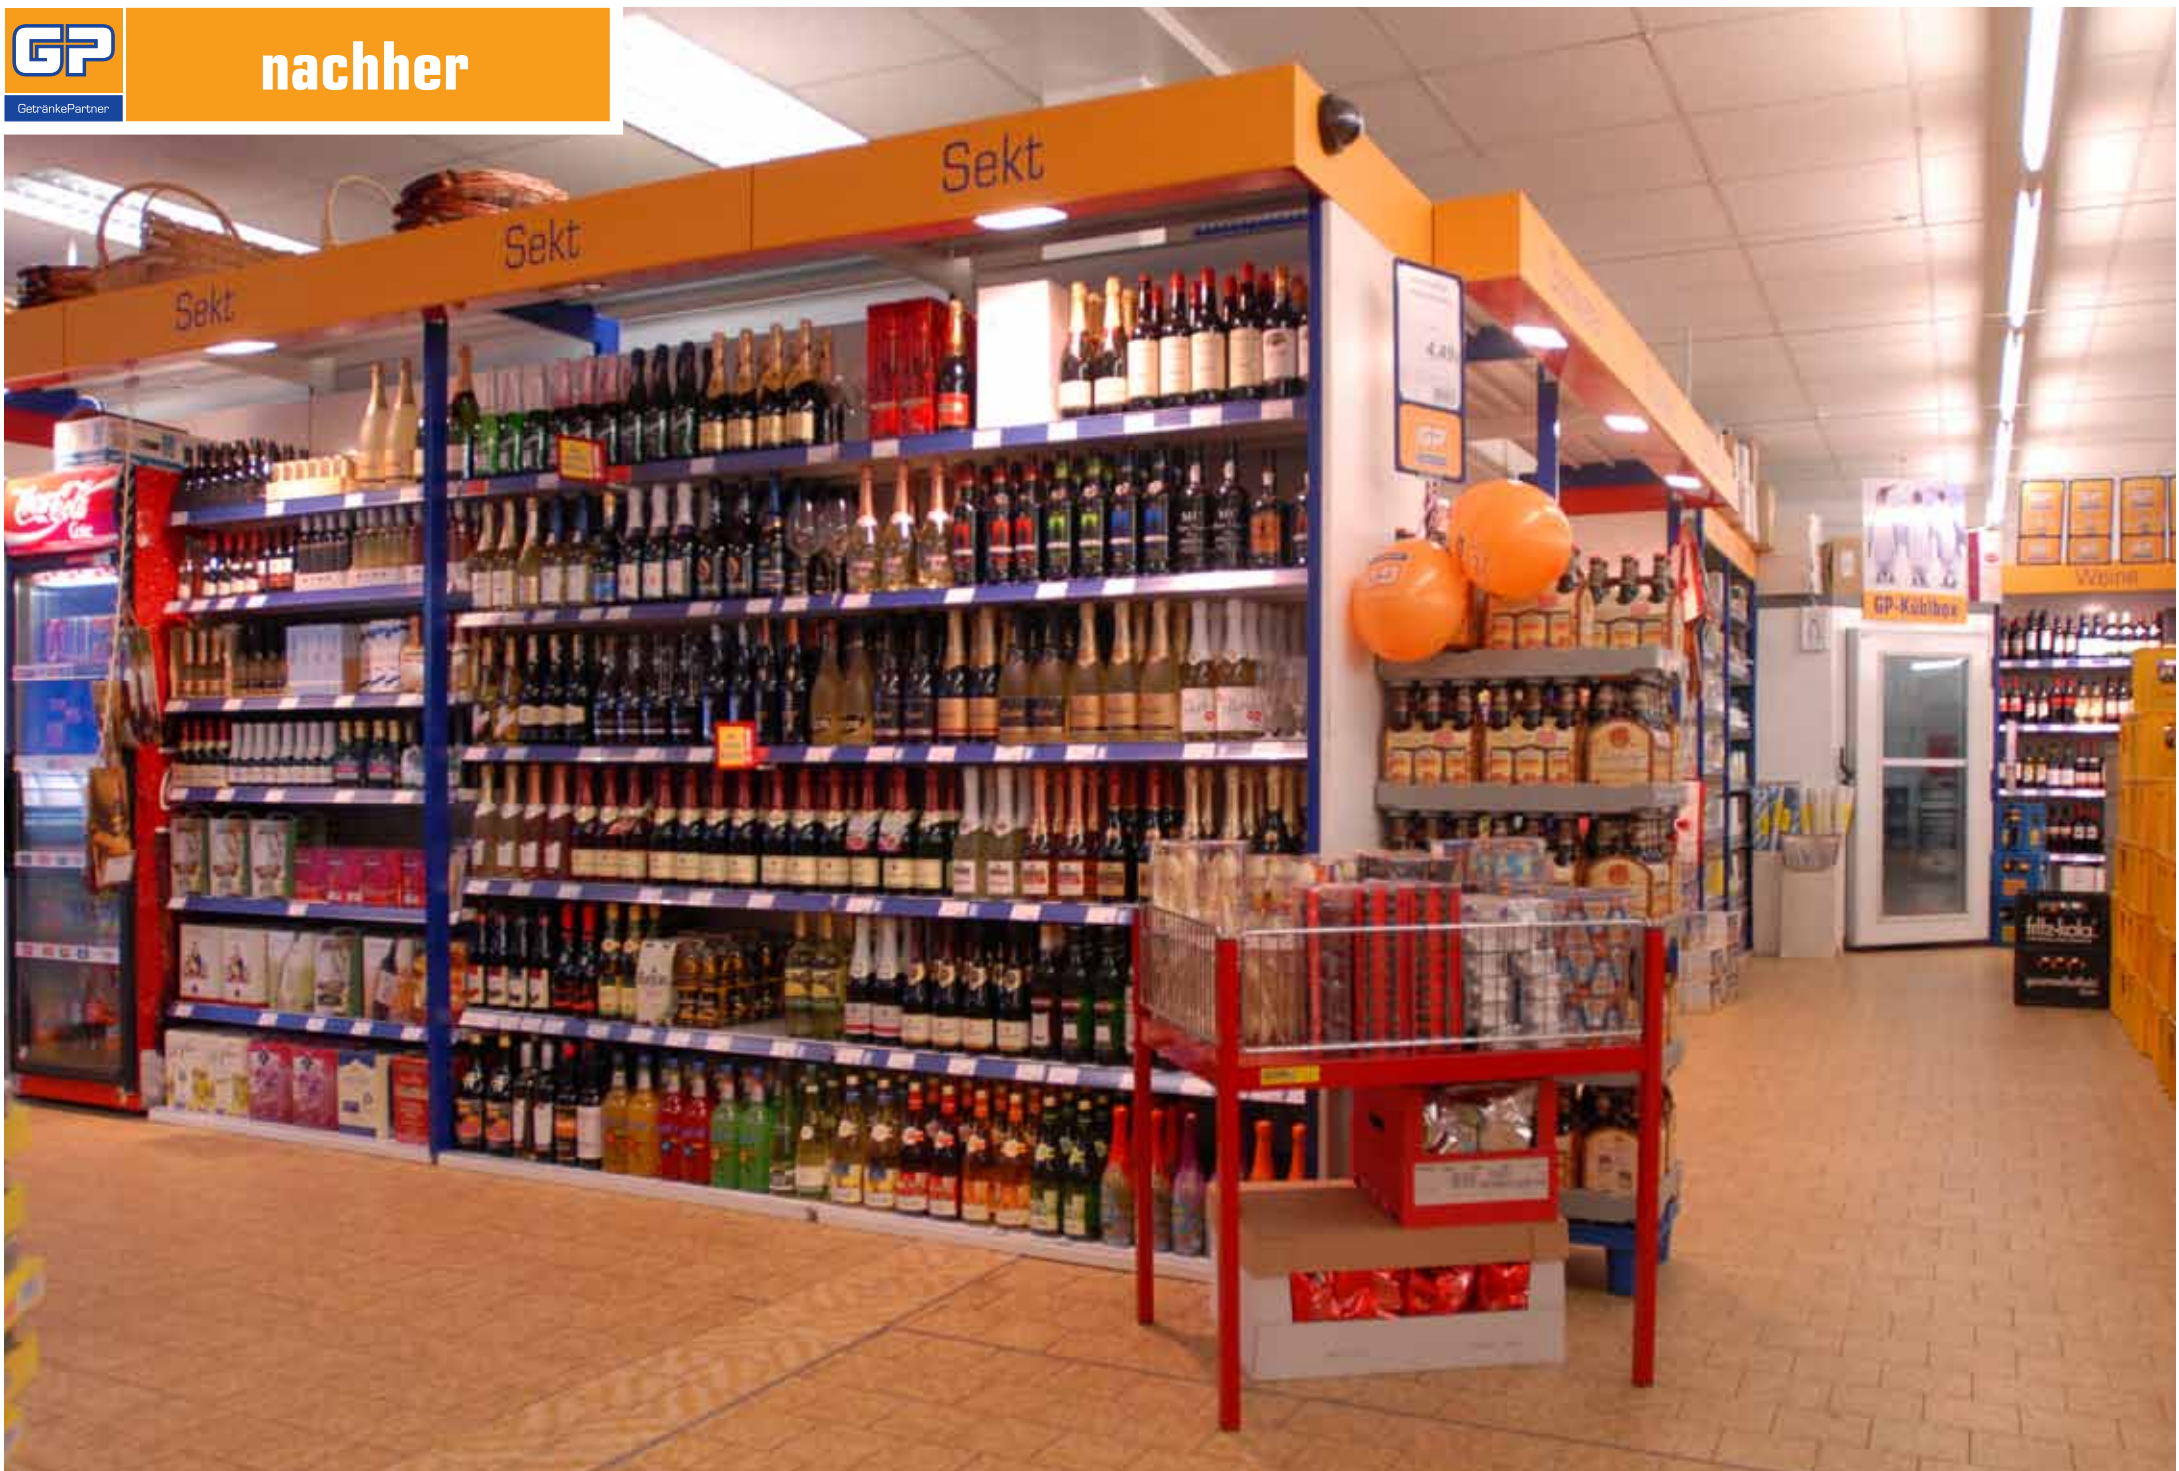

Sekt

Sekt

Sekt

GP-Kühbox

Wohn

fitz-kola